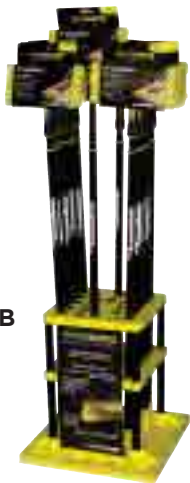

Exhibidor Combo con Agrupamiento de 9" Estándar y 3' -6' Palo Extensor

#0336B

PIEZA #	DESCRIPCION	PZAS. EN PQTE.
0336B	(Incluye 0336 y GRATIS el Exhibidor 0072)	
0336	9" Aplicador Estándar para Teñir Terrazas	12
0072	Exhibidor de Piso/Rotulo Woodmates	1

DIMENSIONES DEL EXHIBIDOR: 18"A x 40"A x 18"P